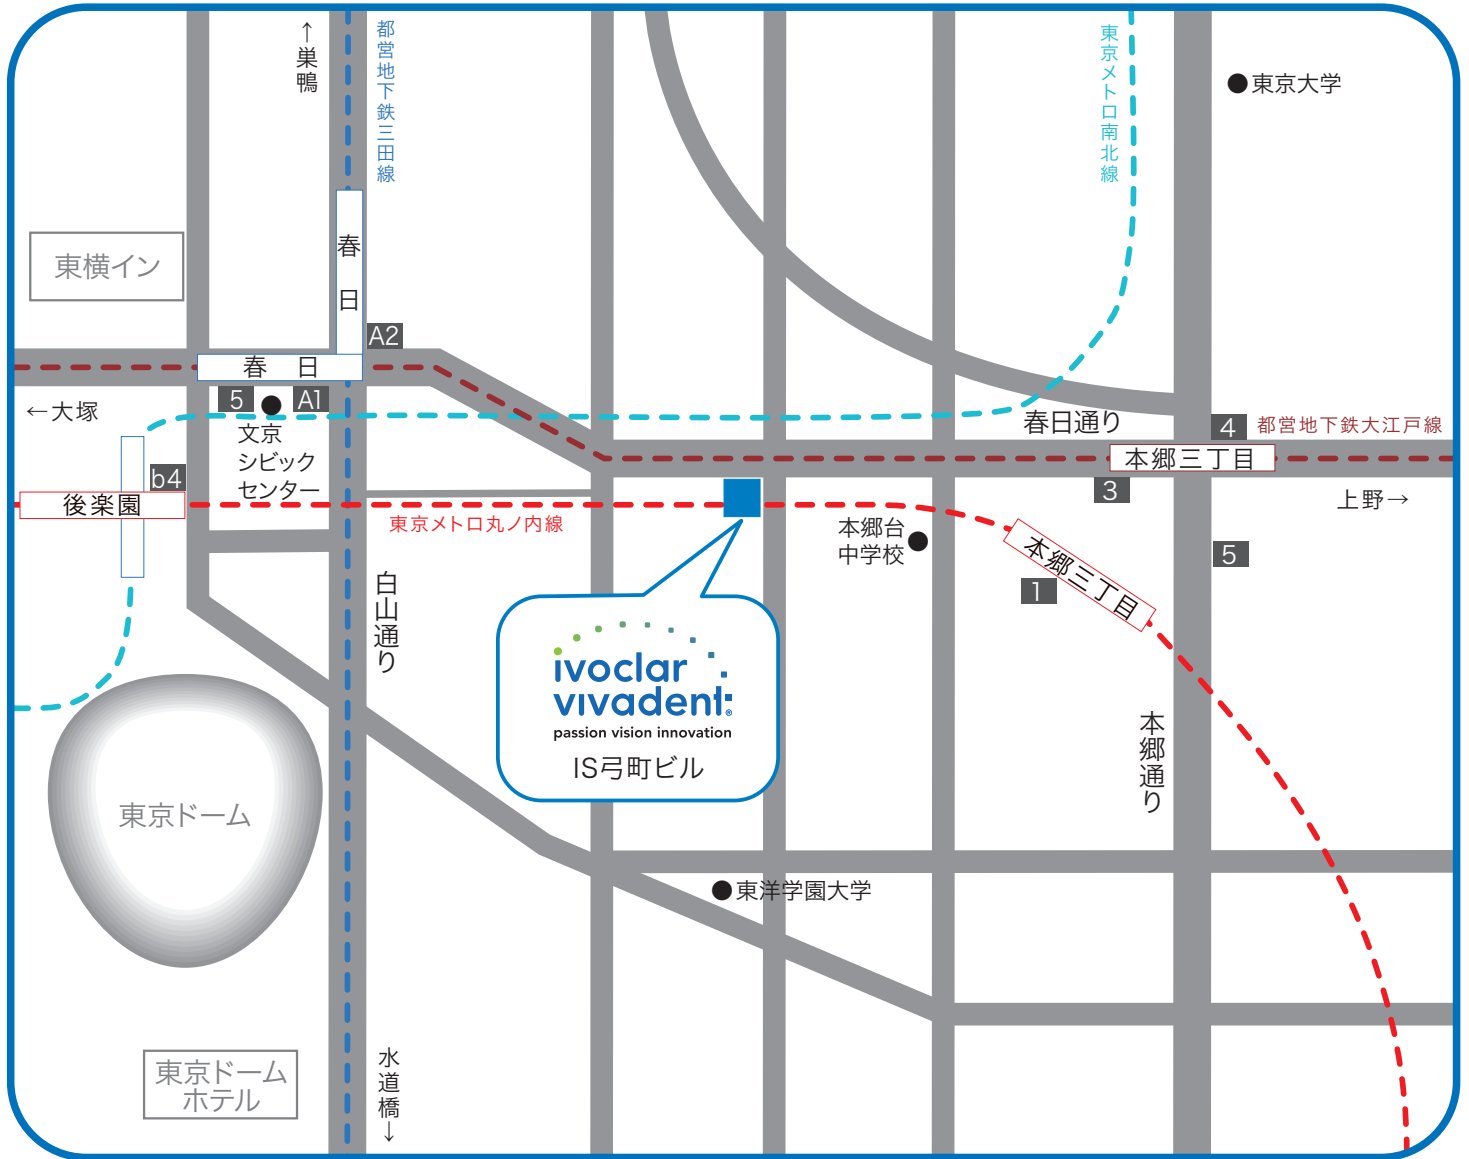

# Ivoclar Vivadent 株式会社へのアクセス

## 最寄り駅からのご案内

- 東京メトロ丸ノ内線 本郷三丁目駅 1出口より徒歩3分
- 都営地下鉄大江戸線 本郷三丁目駅 3/4/5出口より徒歩4分
- 都営地下鉄三田線・大江戸線 春日駅 A1/A2出口より徒歩5分
- 東京メトロ南北線・丸ノ内線 後楽園駅 4b/5出口より徒歩8分
- JR水道橋 東口より徒歩15分

東京都文京区本郷1-28-24 IS弓町ビル  
4F: Ivoclar Vivadent 株式会社  
3F: ICDE Tokyo  
TEL 03-6903-3535