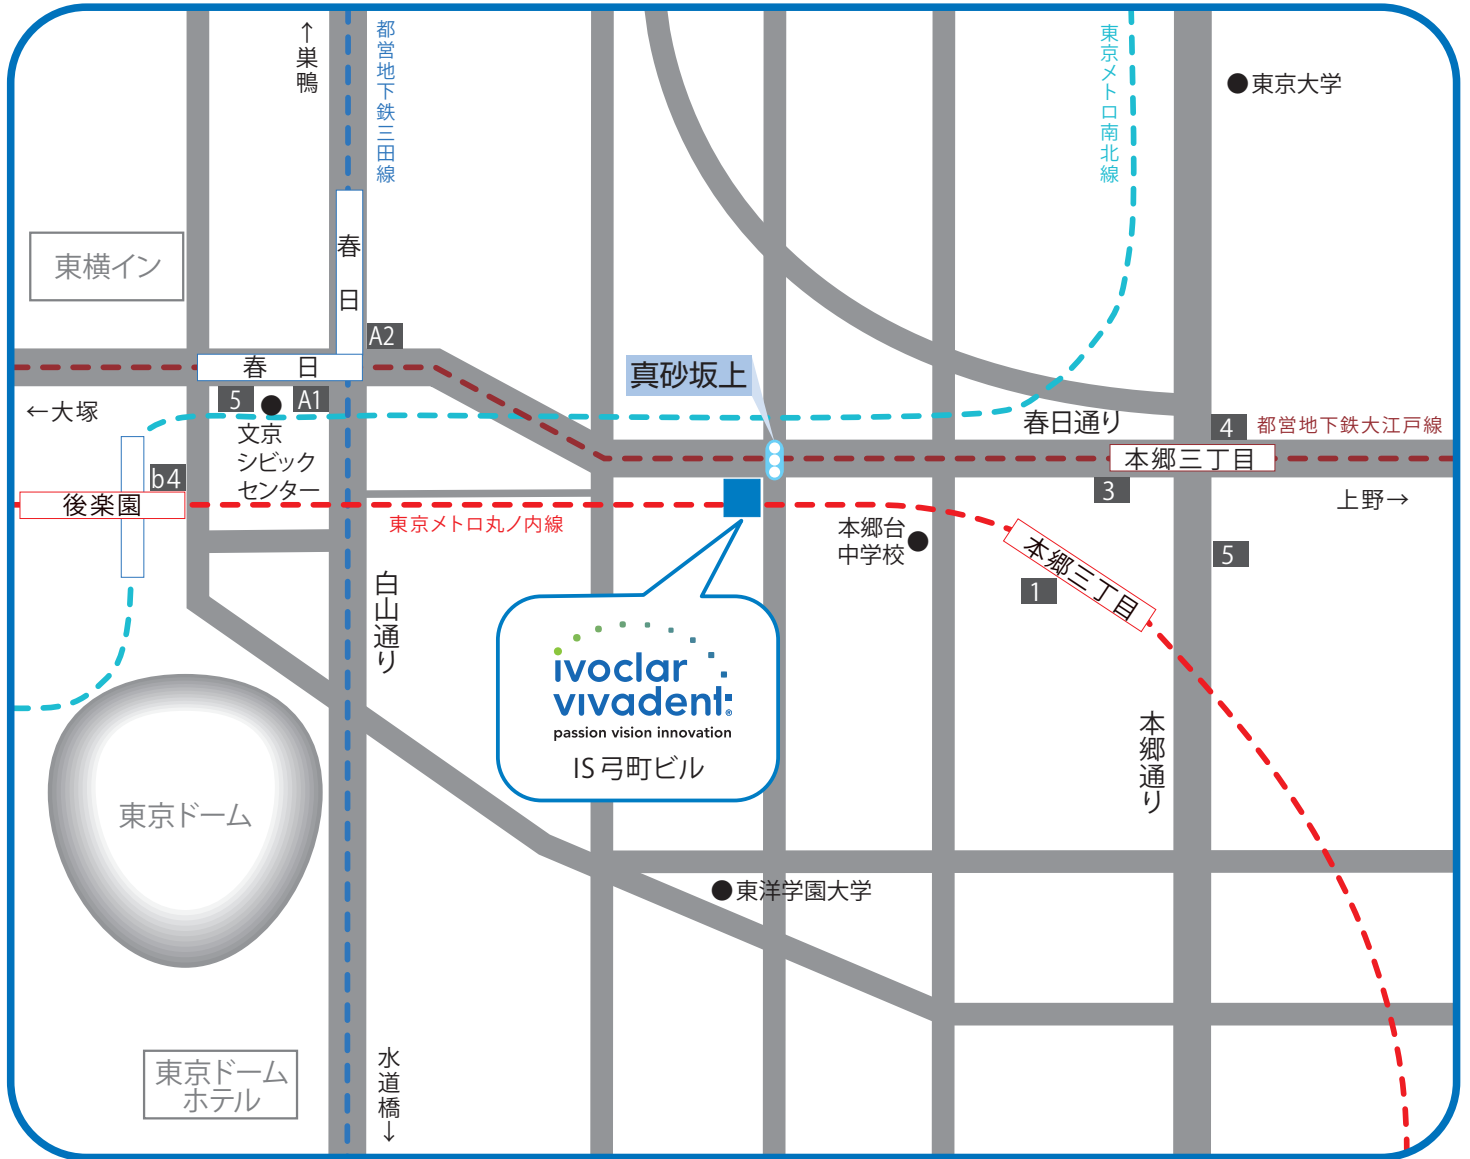

Ivoclar Vivadent 株式会社へのアクセス

最寄り駅からのご案内

- 東京メトロ丸ノ内線 本郷三丁目駅 1出口より 徒歩3分
- 都営地下鉄大江戸線 本郷三丁目駅 3 / 4 / 5出口より徒歩4分
- 都営地下鉄三田線・大江戸線 春日駅 A1 / A2出口より徒歩5分
- 東京メトロ南北線・丸ノ内線 後楽園駅 4b / 5出口より徒歩8分
- JR水道橋 東口より徒歩15分

東京都文京区本郷1-28-24 IS 弓町ビル
4F: Ivoclar Vivadent 株式会社
3F: ICDE Tokyo
TEL 03-6801-1301 (代表)